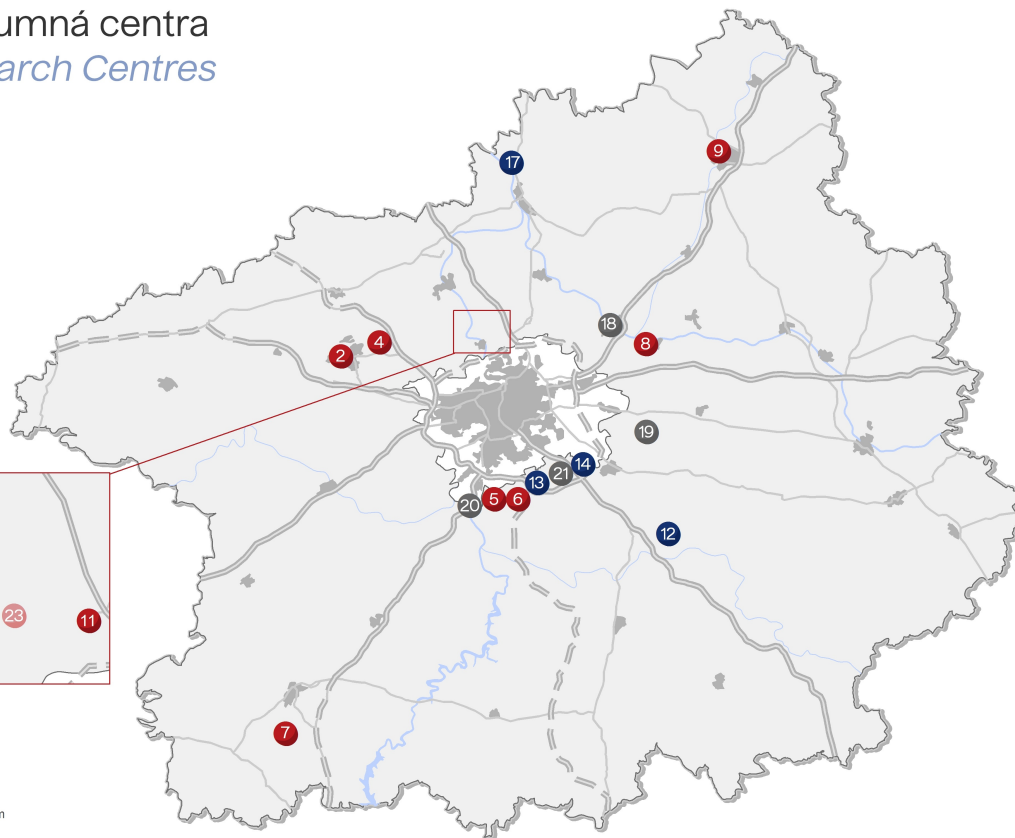

# Research Centers in CBR

Výzkumná centra  
*Research Centres*

# Innovative infrastructure in CBR

Inovační infrastruktury  
*Innovation infrastructure*

- 1 Centrum aplikovaného výzkumu Dobříš  
*Centre for applied research Dobříš*
- 2 Strojírenský vědeckotechnický park Buštěhrad  
*The Engineering Science and Technology Park*
- 3 Eurosignal (Vědecko-technický park Mstětic)  
*Eurosignal (Science and Technology Park Mstětic)*
- 4 VYRTYCH – Technologický park a inkubátor  
*VYRTYCH - Technology Park and Incubator*
- 5 Prague Innovation Centre (INNOCRYSTAL)  
*Prague Innovation Centre (INNOCRYSTAL)*
- 6 Park vědy Roztoky  
*Science Park Roztoky*
- 7 Vědeckotechnický park Roztoky  
*Science and Technology Park Roztoky*
- 8 Podnikatelský inkubátor Nymburk  
*Business Incubator Nymburk*
- 9 TECHNOPARK Kralupy (VŠCHT)  
*TECHNOPARK Kralupy (VŠCHT)*