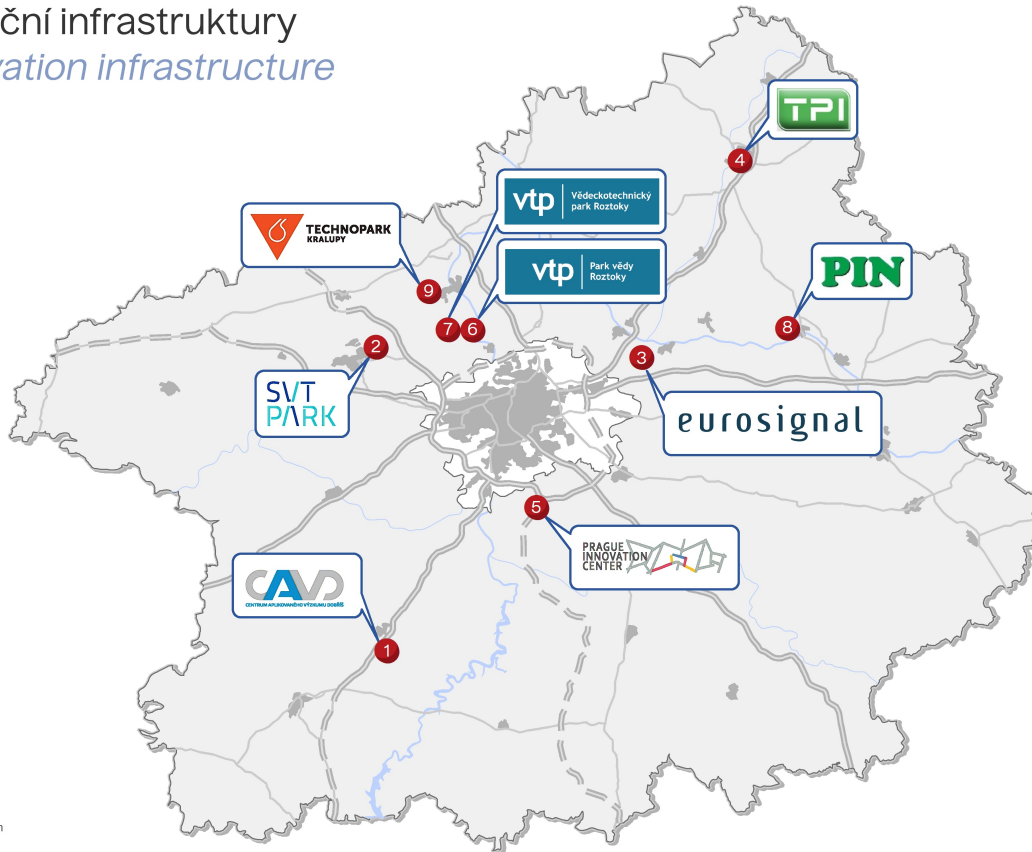

## Zemědělská

- 18 Ústav pro hospodářskou úpravu lesů
- 19 Výzkumné centrum SELTON, s.r.o.
- 20 Výzkumný ústav lesního hospodářství a myslivosti
- 21 Výzkumný ústav Silva Taroucy pro krajinu a okrasné zahradnictví
- 22 Výzkumný ústav včelařský, s.r.o.

# Innovative infrastructure in CBR

Inovační infrastruktury  
*Innovation infrastructure*

- 1 Centrum aplikovaného výzkumu Dobříš  
*Centre for applied research Dobříš*
- 2 Strojírenský vědeckotechnický park Buštěhrad  
*The Engineering Science and Technology Park*
- 3 Eurosignal (Vědecko-technický park Mstětic)  
*Eurosignal (Science and Technology Park Mstětic)*
- 4 VYRTYCH – Technologický park a inkubátor  
*VYRTYCH - Technology Park and Incubator*
- 5 Prague Innovation Centre (INNOCRYSTAL)  
*Prague Innovation Centre (INNOCRYSTAL)*
- 6 Park vědy Roztoky  
*Science Park Roztoky*
- 7 Vědeckotechnický park Roztoky  
*Science and Technology Park Roztoky*
- 8 Podnikatelský inkubátor Nymburk  
*Business Incubator Nymburk*
- 9 TECHNOPARK Kralupy (VŠCHT)  
*TECHNOPARK Kralupy (VŠCHT)*